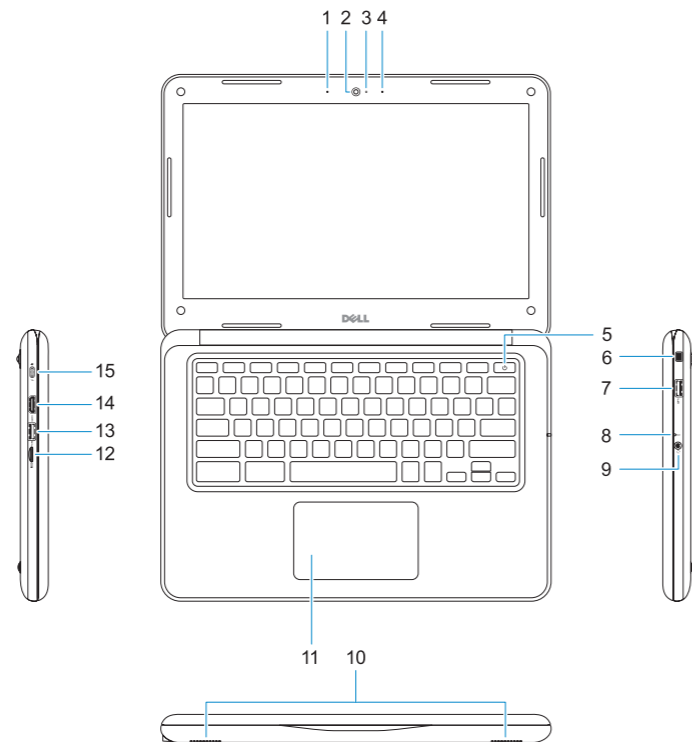

[Dell.com/regulatory_compliance](https://dell.com/regulatory_compliance)

P80G

P80G002

Chromebook 13 3380

Features

Caractéristiques | Funcionalidades | Özellikler | الميزات

1. Microphone
2. Camera
3. Camera status light
4. Microphone
5. Power button
6. Noble Wedge lock slot
7. USB 3.0 port
8. Battery status light
9. Universal audio port
10. Speakers

11. Touchpad
12. microSD card reader
13. USB 3.0 port with PowerShare
14. HDMI port
15. Power port connector
16. Dell Activity Light
17. Service tag label

1. Microphone
2. Webcam
3. Voyant d'état de la webcam
4. Microphone
5. Bouton d'alimentation
6. Emplacement pour verrou Noble
7. Port USB 3.0
8. Voyant d'état de la batterie
9. Port audio universel
10. Haut-parleurs